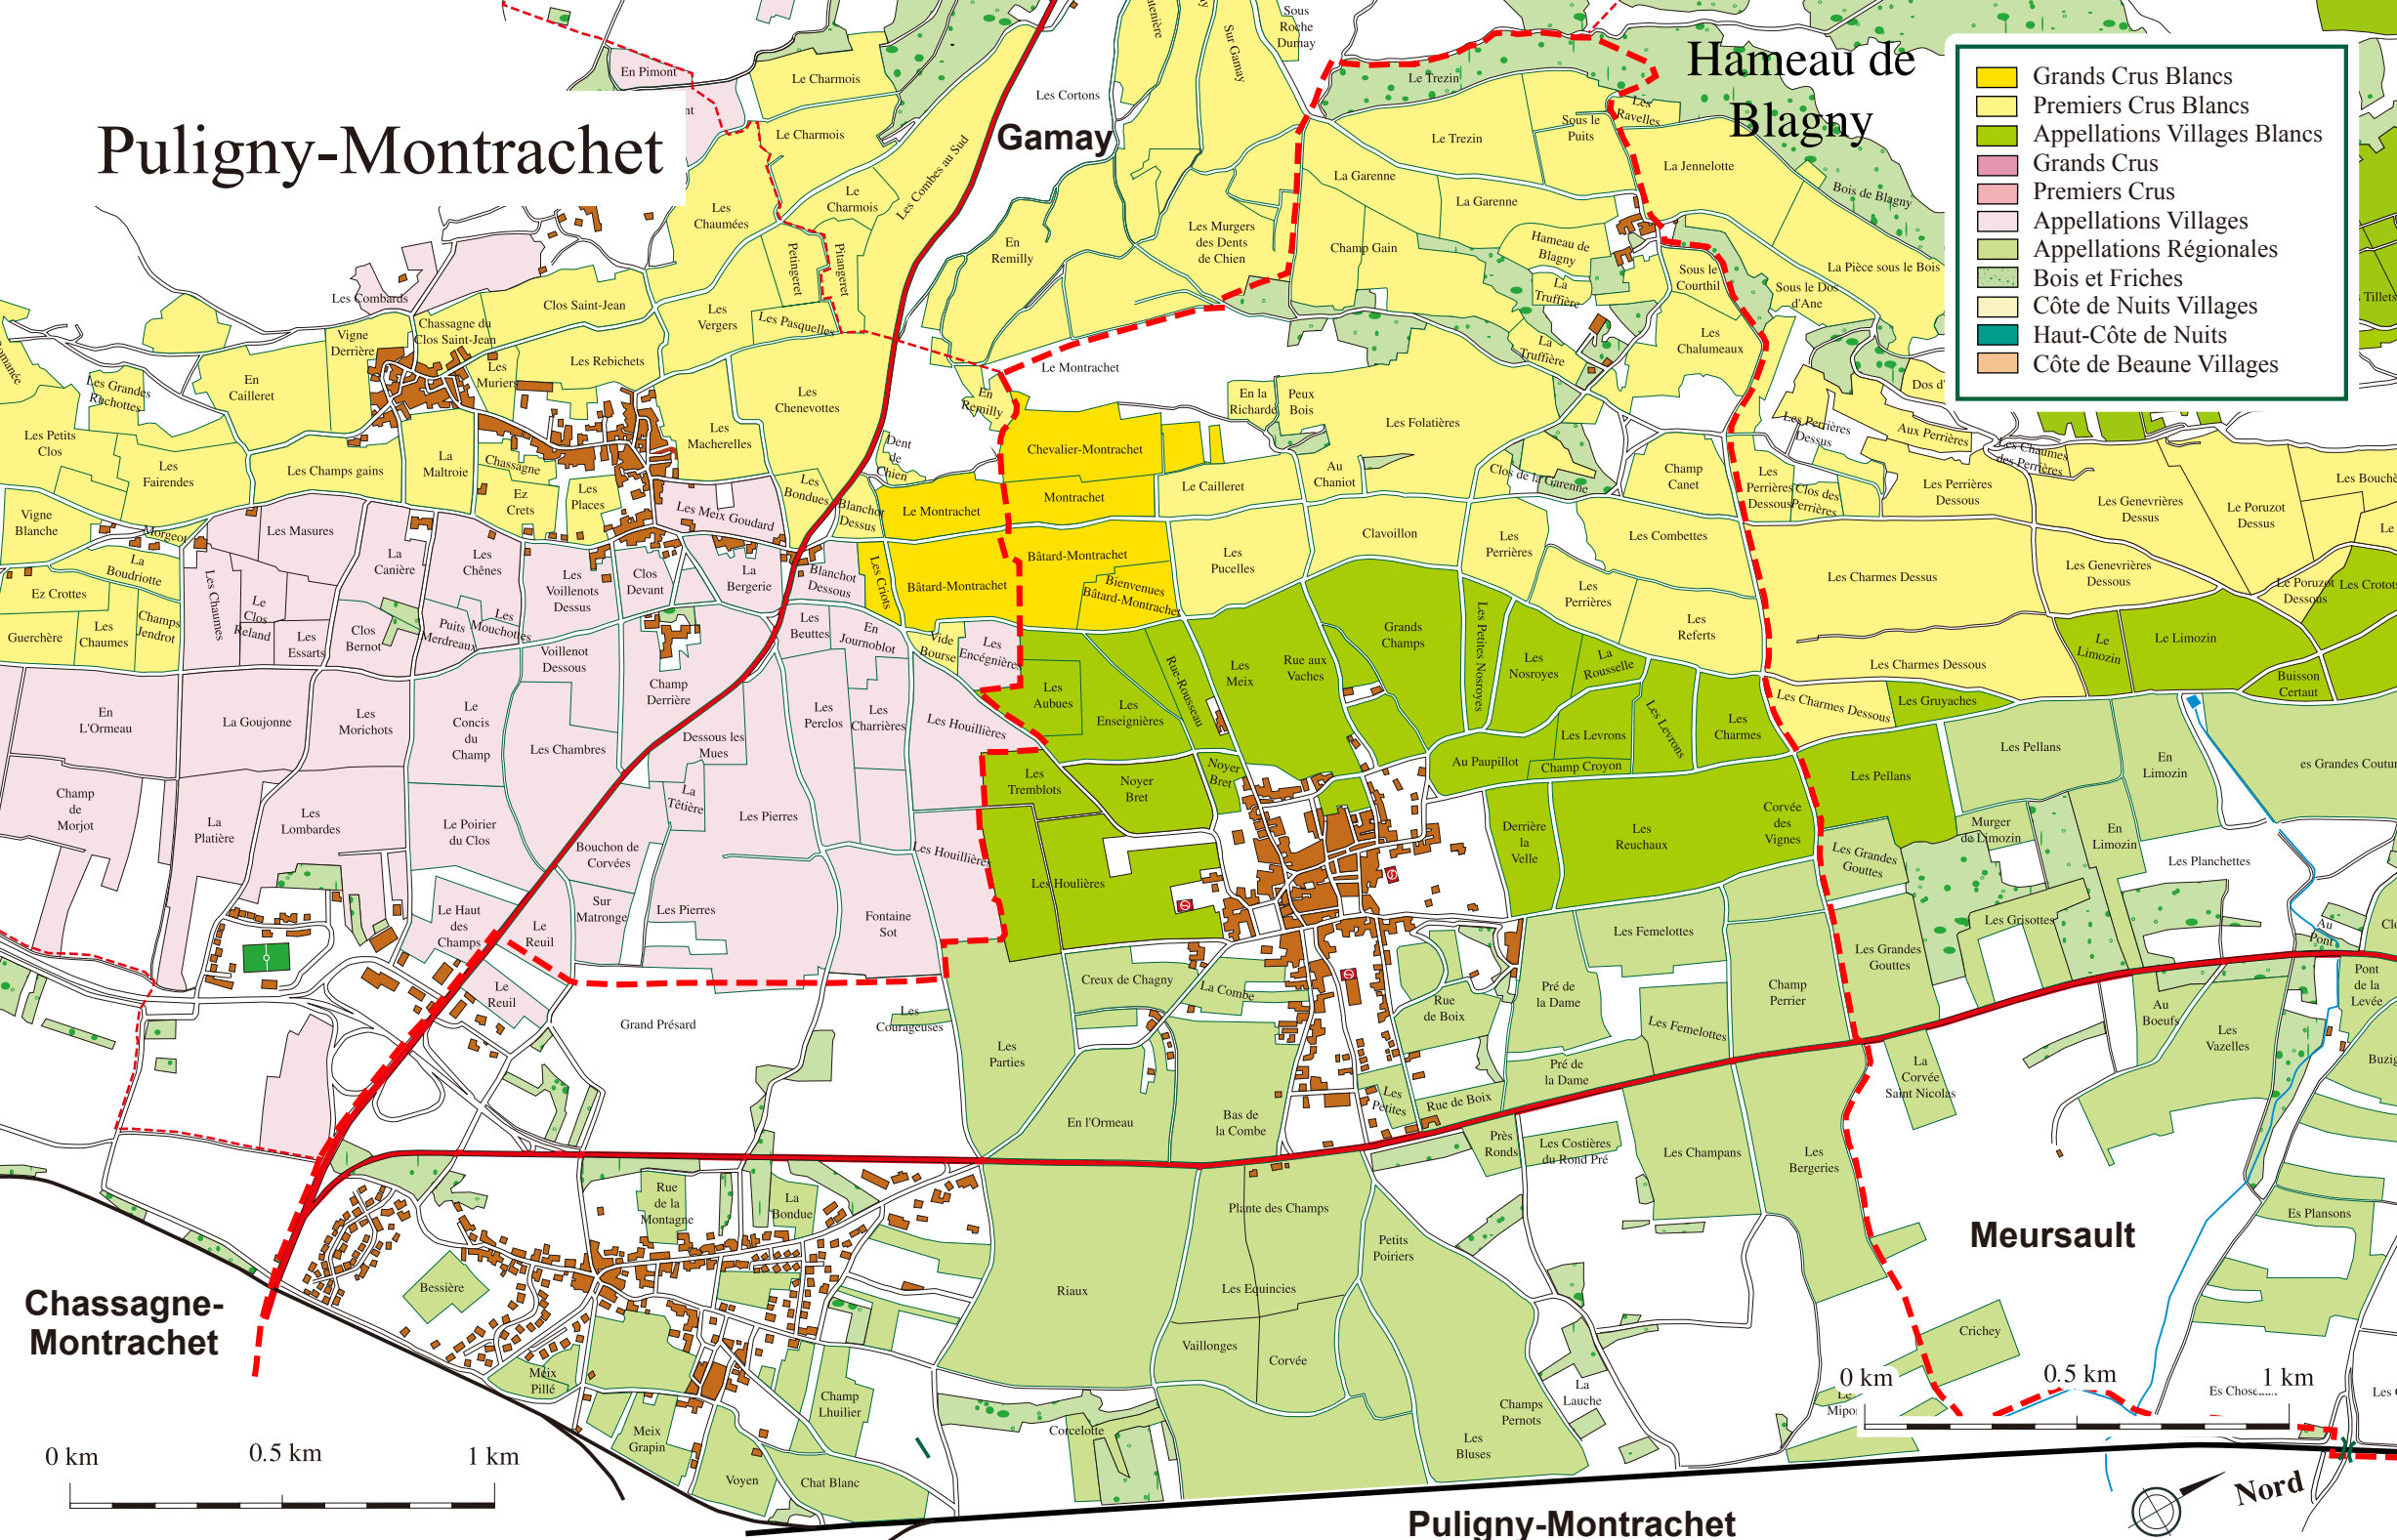

Puligny-Montrachet

Gamay

Hameau de Blagny

- Grands Crus Blancs
- Premiers Crus Blancs
- Appellations Villages Blancs
- Grands Crus
- Premiers Crus
- Appellations Villages
- Appellations Régionales
- Bois et Friches
- Côte de Nuits Villages
- Haut-Côte de Nuits
- Côte de Beaune Villages

0 km 0.5 km 1 km

0 km 0.5 km 1 km